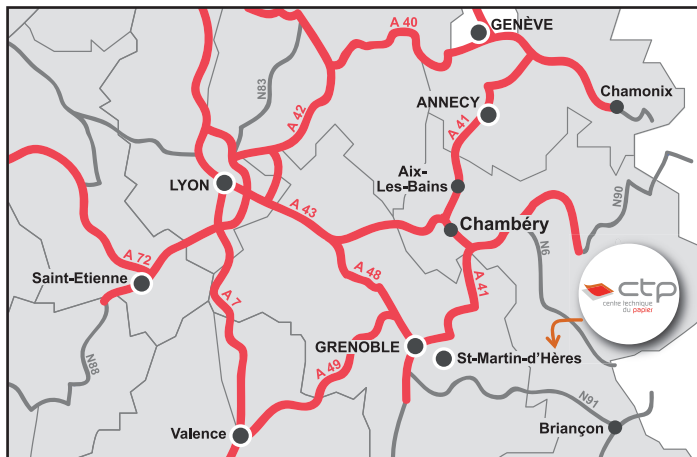

27 rue Philippe Séguin  
BP 1041  
88051 EPINAL Cedex 9  
T 03 29 29 61 90

**ACCES CTP GRENOBLE**

**Train**

Grenoble Gare SNCF

Sur place : Location de voitures, Lignes de tramway, Taxis

**Voiture**

GPS (indiquer GIERES dans l'adresse)

341, rue de la Papeterie - 38610 Gières

Latitude Nord 45° - 11,84' / Longitude Est 5° - 46,49' - Sur la Rocade Sud, prendre la sortie 1 «Gières-Mayencin Domaine Universitaire». Au bout de la bretelle de sortie, continuer direction «Domaine Universitaire» puis voir plan.

**Transports en Commun**

Tramway Ligne C - Direction Condillac - Universités

Tramway Ligne B - Direction Gières - Plaine des sports

Arrêt: Bibliothèques Universitaires - 10 min à pied

**Aéroports**

**Lyon Saint - Exupéry** - Moyen le plus facile - Une heure de route de Grenoble (100 km)

Location de voitures - Taxis - Navettes - <http://www.lyon.aeroport.fr/>

**Genève** - Deux heures de route de Grenoble (200 km) - Location de voitures - Taxis - Navettes - <http://www.gva.ch/fr>

**Aéroport local : Grenoble-Isère** - Une heure de route de Grenoble (45 km) - Location de voitures - Taxis - Navettes - <http://www.grenoble-airport.com/>